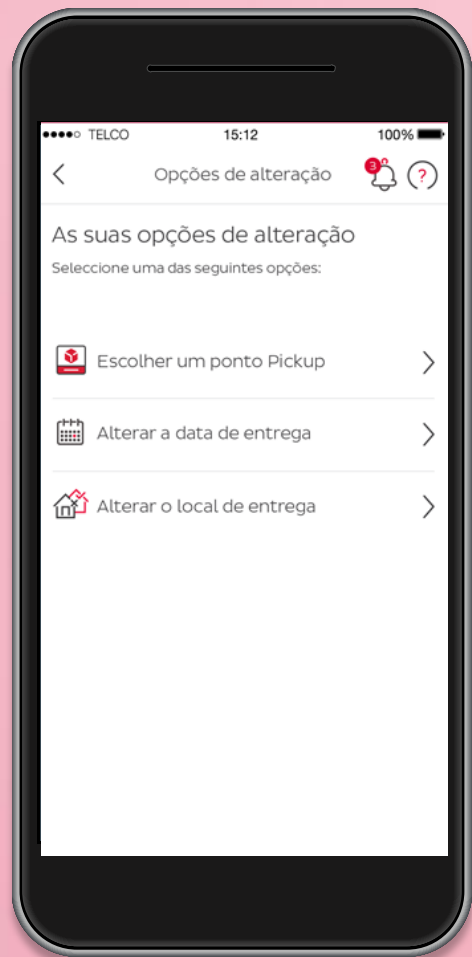

Mydpd: a App para destinatários

As suas encomendas sempre consigo

Disponível na
App Store

DISPONÍVEL NO
Google Play

Conheça o estado das encomendas que vai receber

Design intuitivo

Três opções de redireccionamento

Alterar a data da entrega para até 5 dias depois, para nova morada ou para um ponto Pickup da sua preferência

Rating para qualificação da qualidade da entrega

Live-Tracking