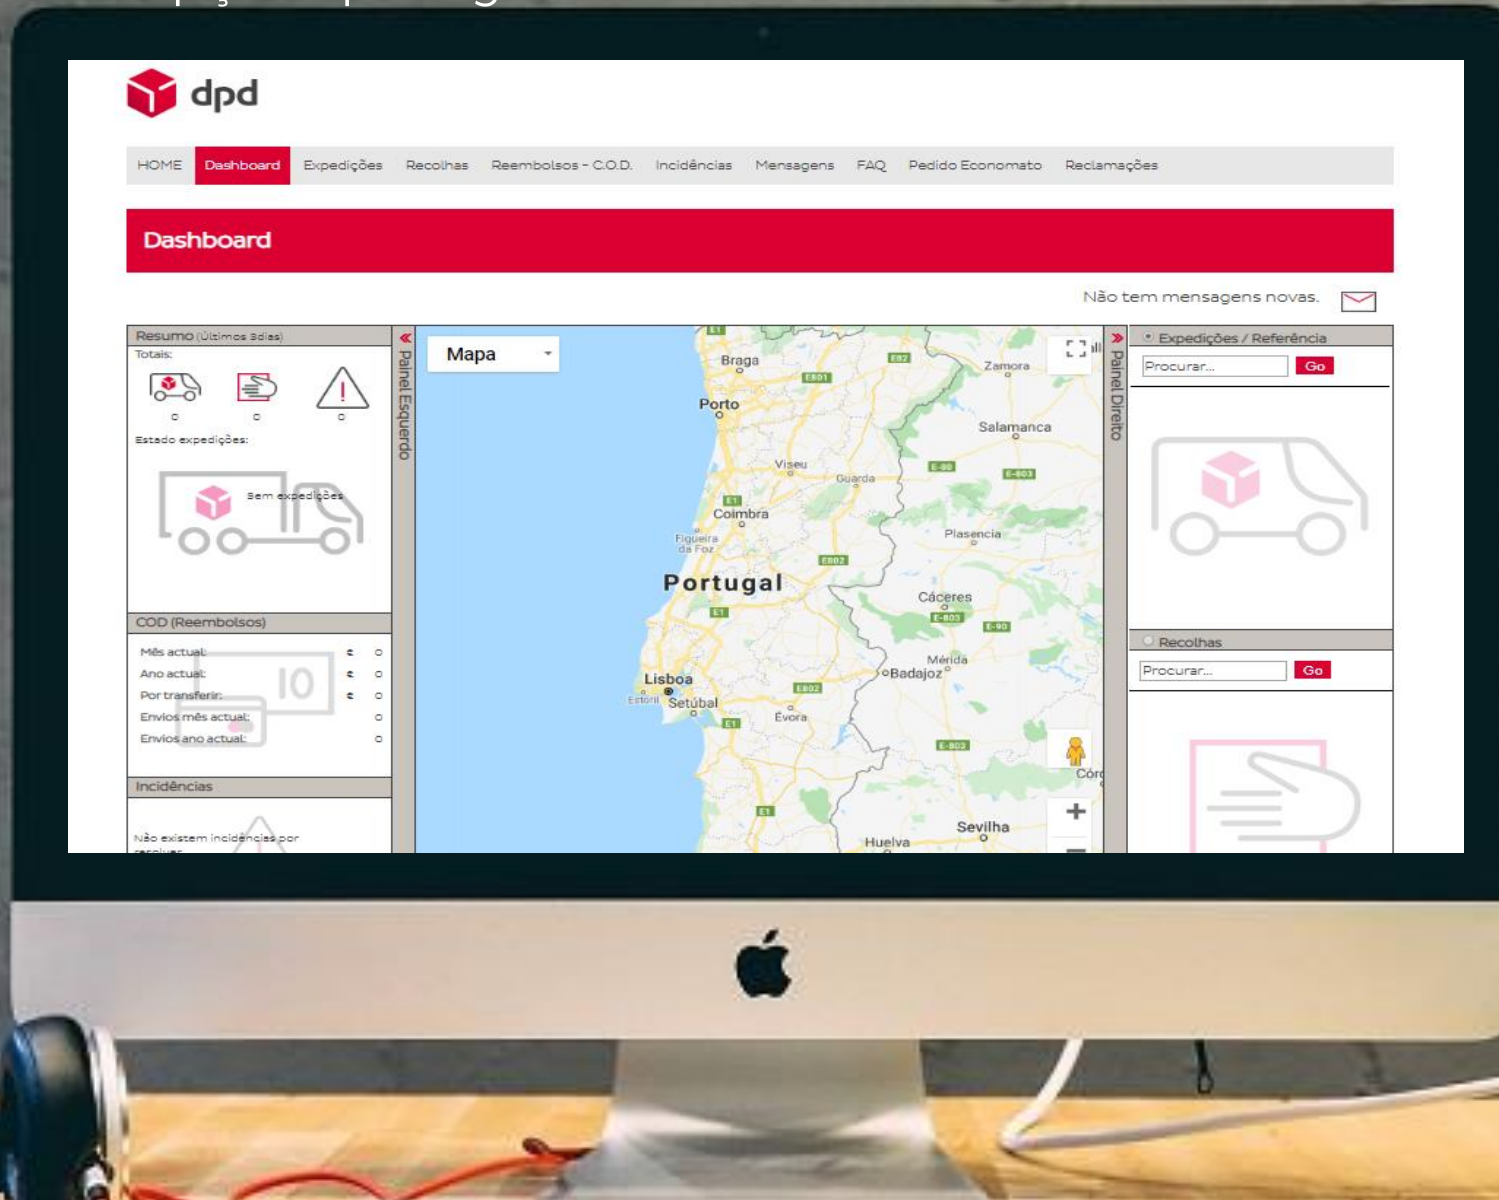

## Portal e DPD Ship

Provas de entrega  
digitais e Alertas por  
SMS e E-mail

Track and Trace  
e LiveTracking

Somos líderes na inovação digital

2

# O nosso website – dpd.pt

A referência no sector

User-friendly para dar aos nossos clientes uma experiência simples e intuitiva

Área reservada onde pode gerir as suas encomendas em qualquer local

Calculadora de preços online para que saiba sempre o custo das suas expedições

# Área Reservada

Um portal, muitas opções para gerir as suas encomendas

**One-click DPD**  
Apostamos continuamente na inovação do nosso portal

**Login simples**  
Aceda a todas as ferramentas que disponibilizamos com um só login

**Dashboard**  
Para que veja todas as suas encomendas num ambiente prático e intuitivo

**Muitas opções**  
Faça as suas expedições ou o acompanhamento de forma simples e eficaz