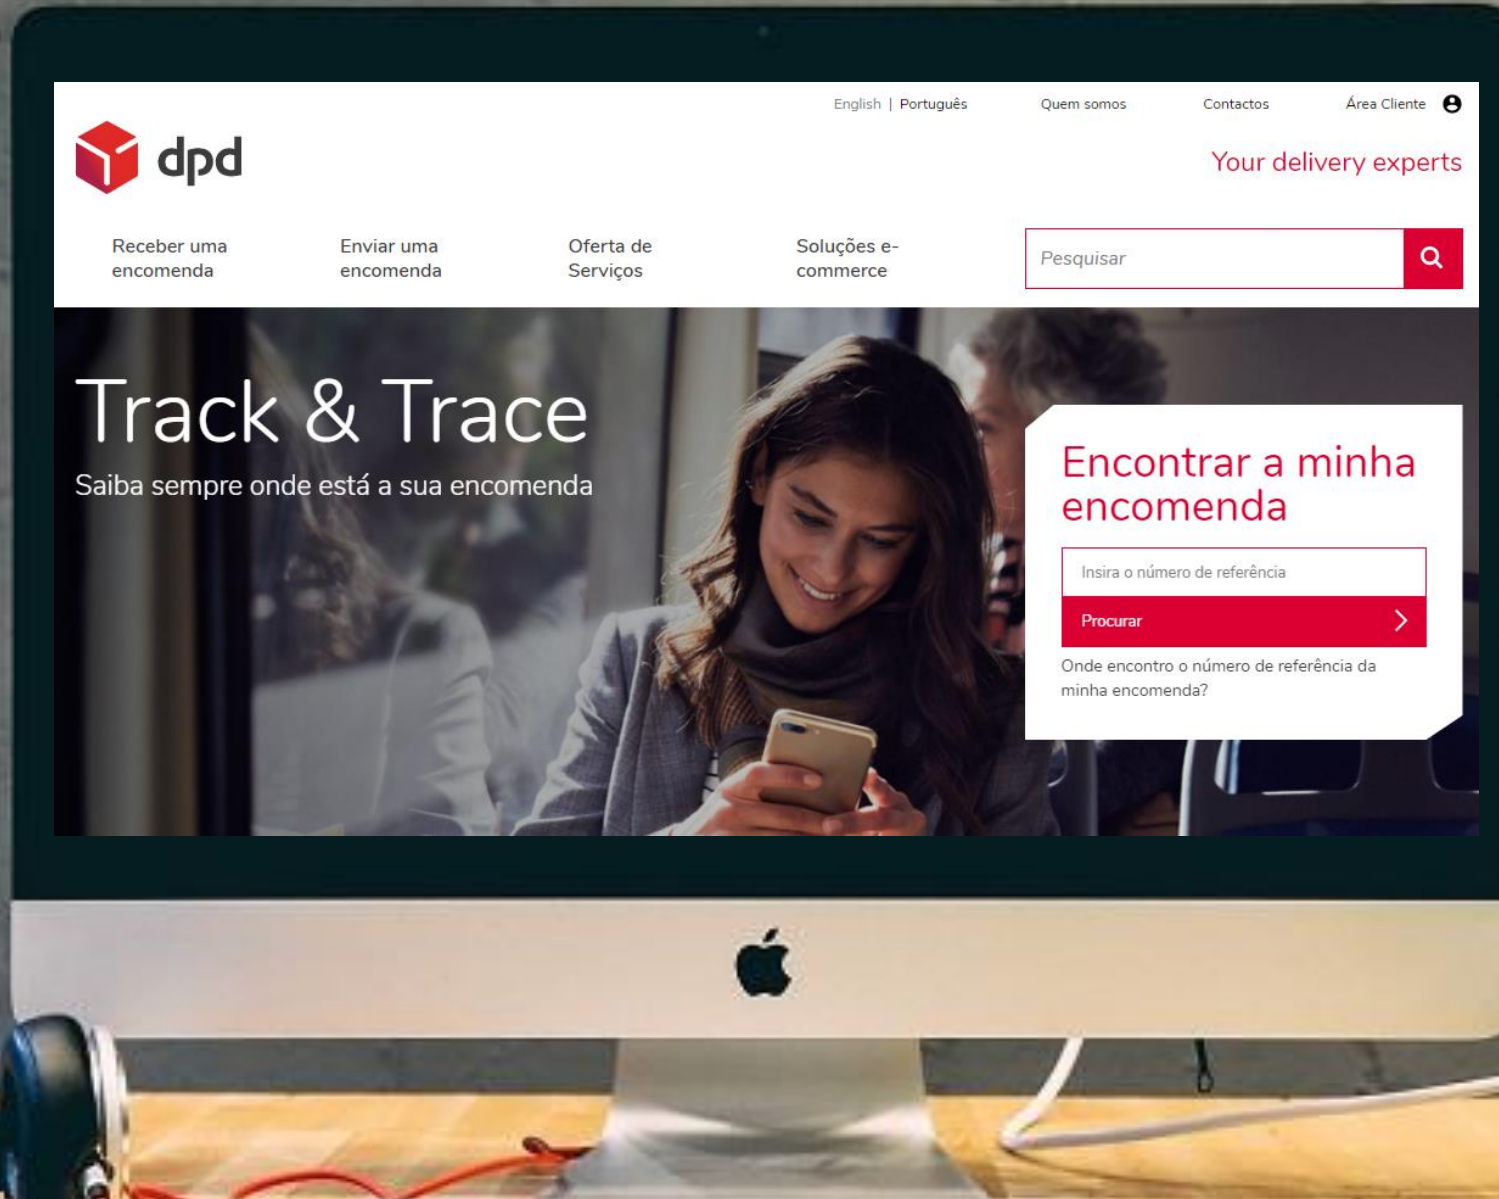

## Portal e DPD Ship

Provas de entrega  
digitais e Alertas por  
SMS e E-mail

Track and Trace  
e LiveTracking

Somos líderes na inovação digital

2

# O nosso website – dpd.pt

A referência no sector

User-friendly para dar aos nossos clientes uma experiência simples e intuitiva

Área reservada onde pode gerir as suas encomendas em qualquer local

Calculadora de preços online para que saiba sempre o custo das suas expedições

# Área Reservada

Um portal, muitas opções para gerir as suas encomendas

**One-click DPD**  
Apostamos continuamente na inovação do nosso portal

**Login simples**  
Aceda a todas as ferramentas que disponibilizamos com um só login